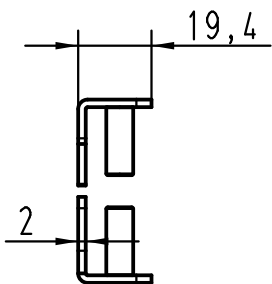

A

B

C

D

lose beigelegt
enclosed separately

All Dimensions in mm Original Size DIN A 4		Techn. Character.			Nicht tolerierte Maß/Free size tolerances	
			Dat.	Name	Maßstab/Scale 1:2	Halterung-f/frame female Han 24 HPR EasyCon 3x650A
			Detail.	05.08.11 gru		
			Insp.	BS		
			Stand.			
A			HARTING Electric GmbH & Co. KG D-32339 Espelkamp			TB 09 40 024 9922
Mod.	Dat.	Name				