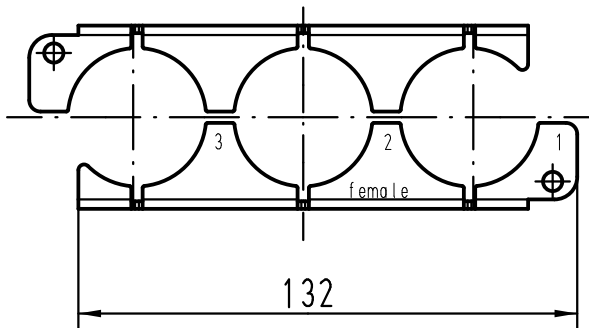

A

B

C

D

lose beigelegt
enclosed separately

All Dimensions in mm Original Size DIN A 4		Techn. Character.			Nicht tolerierte Maß/Free size tolerances	
			Dat.	Name	Maßstab/Scale 1:2	Halterung-f/frame female Han 24 HPR EasyCon 3x650A
			Detail.	05.08.11 gru		
			Insp.	BS		
			Stand.			
A			HARTING Electric GmbH & Co. KG D-32339 Espelkamp			TB 09 40 024 9922
Mod.	Dat.	Name				