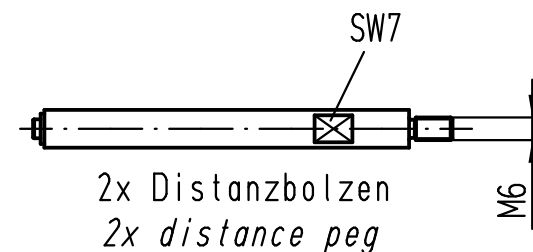

A

B

C

D

lose beigelegt
enclosed separately

All Dimensions in mm Original Size DIN A 4		Techn. Character.			Nicht tolerierte Maß/Free size tolerances	
			Dat.	Name	Maßstab/Scale 1:2	Halterung-f/frame female Han 24 HPR EasyCon 3x650A
			Detail.	05.08.11 gru		
			Insp.	BS		
			Stand.			
A			HARTING Electric GmbH & Co. KG D-32339 Espelkamp			TB 09 40 024 9922
Mod.	Dat.	Name				