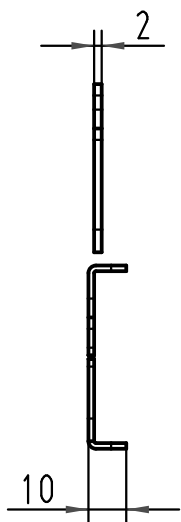

1 2 3 4 5 6

A

B

C

D

4x M4 Schraube
4x M4 screw

4x Sperrkantscheibe SK S4
4x washer M4

lose beigelegt
enclosed separately

All Dimensions in mm Original Size DIN A 4		Techn. Character.			Nicht tolerierte Maße/Free size tolerances	
			Dat.	Name	Maßstab/Scale 1:2	Halterung-m/frame male Han 24 HPR EasyCon 3x350A
			Detail.	02.08.10 Rull		
			Insp.	BS		
			Stand.			
A		HARTING Electric GmbH & Co. KG D-32339 Espelkamp				
Mod.	Dat.	Name	TB 09 40 024 9911			Blatt/ page Sub.