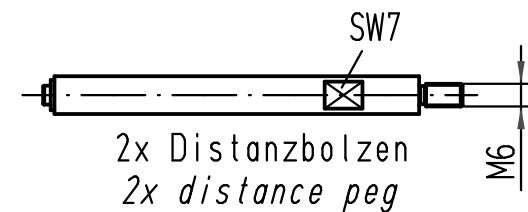

1 2 3 4 5 6

A

B

C

D

4x M4 Schraube
4x M4 screw

4x Sperrkantscheibe SK S4
4x washer M4

lose beigelegt
enclosed separately

All Dimensions in mm Original Size DIN A 4		Techn. Character.			Nicht tolerierte Maße/Free size tolerances	
			Dat.	Name	Maßstab/Scale 1:2	Halterung-m/frame male Han 24 HPR EasyCon 3x350A
			Detail.	02.08.10 Rull		
			Insp.	BS		
			Stand.			
A		HARTING Electric GmbH & Co. KG D-32339 Espelkamp				
Mod.	Dat.	Name	TB 09 40 024 9911			Blatt/ page Sub.