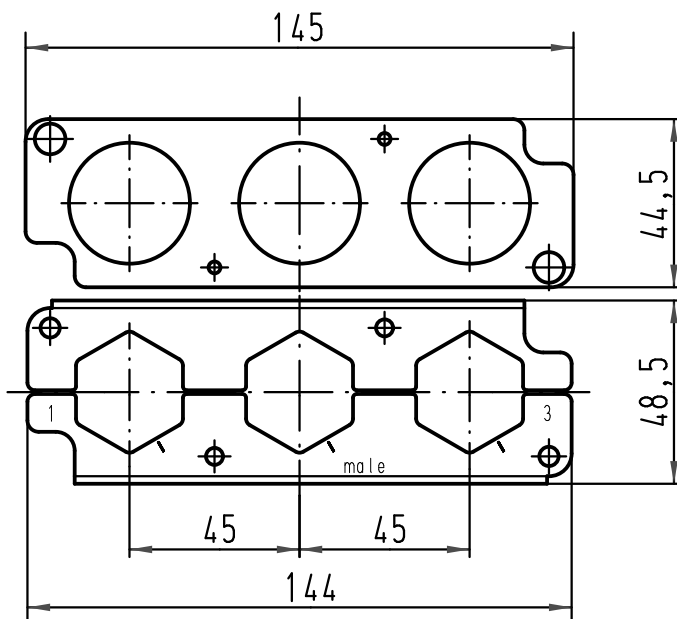

1 2 3 4 5 6

A

B

C

D

4x M4 Schraube
4x M4 screw

4x Sperrkantscheibe SK S4
4x washer M4

lose beigelegt
enclosed separately

All Dimensions in mm Original Size DIN A 4		Techn. Character.			Nicht tolerierte Maße/Free size tolerances	
			Dat.	Name	Maßstab/Scale 1:2	Halterung-m/frame male Han 24 HPR EasyCon 3x350A
			Detail.	02.08.10 Rull		
			Insp.	BS		
			Stand.			
A		HARTING Electric GmbH & Co. KG D-32339 Espelkamp				
Mod.	Dat.	Name	TB 09 40 024 9911			Blatt/ page Sub.