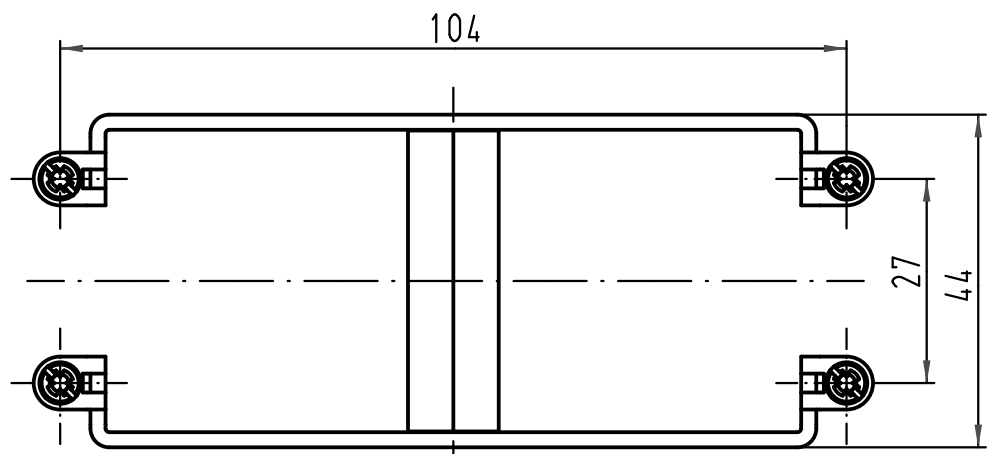

1 2 3 4 5 6

1	2	3	4	⊕
1	2	3	4	⊕
1	2	3	4	⊕
1	2	3	4	⊕

Klebeetiketten zur Kennzeichnung der Kontakte und Schutzkontakte auf den Halterahmen nach DIN EN 61984, 6.2.3
 Stickers to mark the contacts and PE contacts on the frame acc. to DIN EN 61984, 6.2.3

All Dimensions in mm Original Size DIN A 4	Techn. Character.			Nicht tolerierte Masse! Free size tolerances	
		Dat.	Name	Maßstab/Scale	Han 2HC-Halterung/ Han 2HC-Frame
	Detail.	21.04.09 Ho	1:1		
	Insp.	Sch			
	Stand.				
A	HARTING Electric GmbH & Co. KG				TB 09 11 000 9972
Mod.	Dat.	Name	D-32339 Espelkamp		