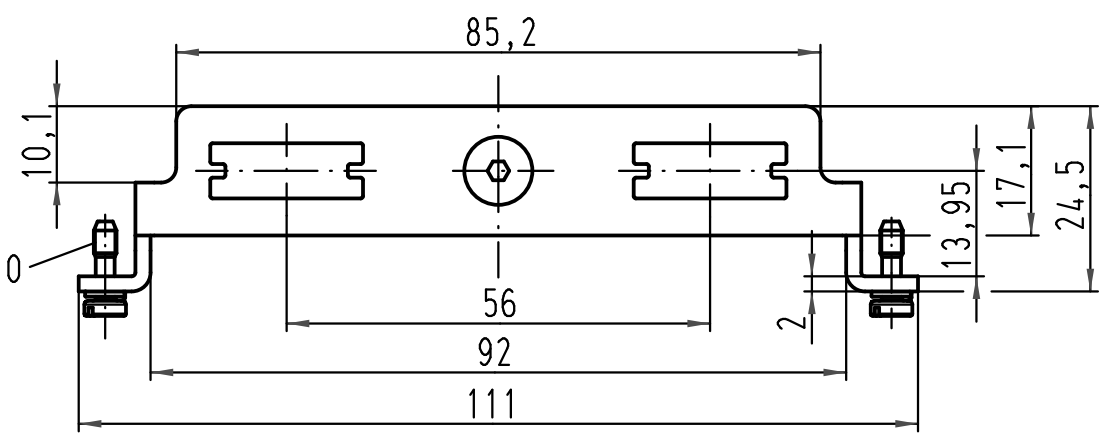

1 2 3 4 5 6

1	2	3	4	⊕
1	2	3	4	⊕
1	2	3	4	⊕
1	2	3	4	⊕

Klebeetiketten zur Kennzeichnung der Kontakte und Schutzkontakte auf den Halterahmen nach DIN EN 61984, 6.2.3
 Stickers to mark the contacts and PE contacts on the frame acc. to DIN EN 61984, 6.2.3

All Dimensions in mm Original Size DIN A 4	Techn. Character.			Nicht tolerierte Masse! Free size tolerances	
		Dat.	Name	Maßstab/Scale	Han 2HC-Halterung/ Han 2HC-Frame
	Detail.	21.04.09 Ho	1:1		
	Insp.	Sch			
	Stand.				
A	HARTING Electric GmbH & Co. KG				TB 09 11 000 9972
Mod.	Dat.	Name	D-32339 Espelkamp		