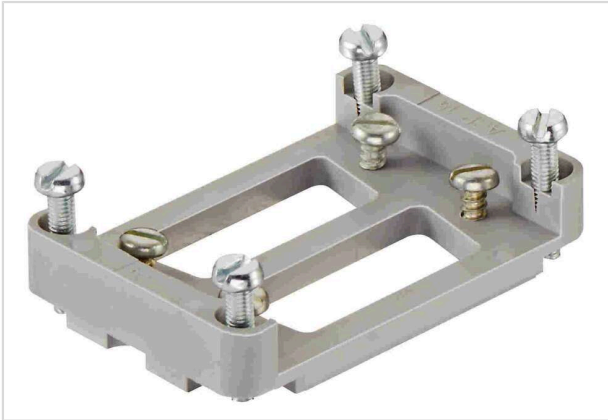

Adapter Han 6B - 2x D-Sub 15

图片仅用于说明。请参考产品描述。

订货号	09 30 000 9971
规格	Adapter Han 6B - 2x D-Sub 15

标识

类别	附件
附件种类	安装板
附件介绍	用于 2x D-Sub
适配器	D-Sub 2

版本

尺寸	6 B
包装内容	1个适配器 用于适配器的 4 个固定螺钉 用于 D-Sub 连接器的 4 个固定螺钉

材料特性

材料 (附件)	热塑性塑料
RoHS	符合
ELV 状态	符合
China RoHS	e
REACH 附件 XVII 物质	不包含
REACH 附件 XIV 物质	不包含
REACH SVHC 物质	不包含

商业数据

包装尺寸	2
净重	11.86 g
原产国	德国

Pushing Performance
Since 1945

商业数据

欧洲海关关税号	85389099
GTIN	5713140043534