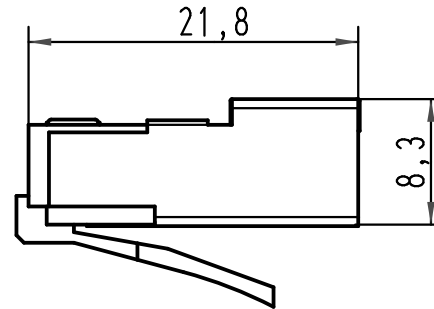

1 2 3 4 5 6

A

B

C

D

		All Dimensions in mm Original Size DIN A 4		Techn. Character.		Nicht tolerierte Masse/ Free size tolerances	
				Dat.	Name	Massstab/ Scale 2:1	RJ45 Plug Modular Plug Shielded (Stewart)
				Detail.	22.11.07 Rull		
				Insp.	Rü		
				Stand.			
413473				HARTING Electric GmbH & Co. KG D-32339 Espelkamp			TB 09 12 000 9957
Mod.	Dat.	Name			Sub.		