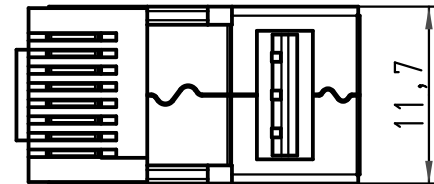

1 2 3 4 5 6

A

B

C

D

		All Dimensions in mm Original Size DIN A 4		Techn. Character.		Nicht tolerierte Masse/ Free size tolerances	
				Dat.	Name	Massstab/ Scale 2:1	RJ45 Plug Modular Plug Shielded (Stewart)
				Detail.	22.11.07 Rull		
				Insp.	Rü		
				Stand.			
413473				HARTING Electric GmbH & Co. KG D-32339 Espelkamp			TB 09 12 000 9957
Mod.	Dat.	Name			Sub.		