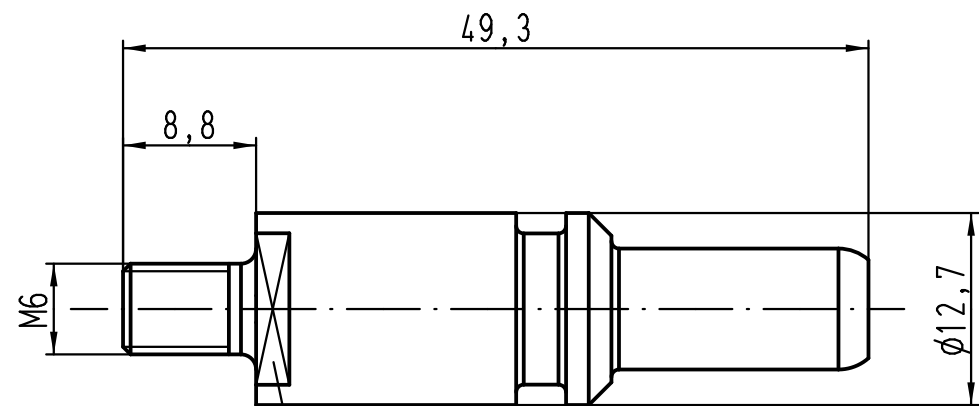

1 2 3 4 5 6

A

B

C

D

		All Dimensions in mm Original Size DIN A 4		Techn. Character.		Nicht tolerierte Maße! Free size tolerances		
						Maßstab/Scale  <b>2:1</b>	Han TC100 Stiftkontakt-M6 Han TC100 male contact-M6 versilbert/silver plated	
				Detail.	15.07.11			gru
				Insp.				Rü
				Stand.				
A		HARTING Electric GmbH & Co. KG D-32339 Espelkamp				TB 09 11 000 6115		
Mod.		Dat.		Name		Sub.	Blatt/page	