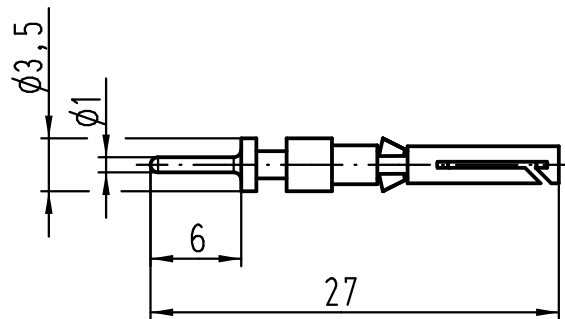

1 2 3 4 5 6

A

B

C

D

		All Dimensions in mm Original Size DIN A 4		Techn. Character.		Nicht tolerierte Maße! Free size tolerances		
						Maßstab/Scale  <b>5:1</b>	Han D-Doppelkontaktbuchse <i>Han D female double contact</i> versilbert / silver plated	
				Detail.	03.03.11			Ho
				Insp.				Sch
				Stand.				
A				HARTING Electric GmbH & Co. KG D-32339 Espelkamp			TB 09 15 000 6297 Sub.	
Mod.	Dat.	Name						Blatt/ page