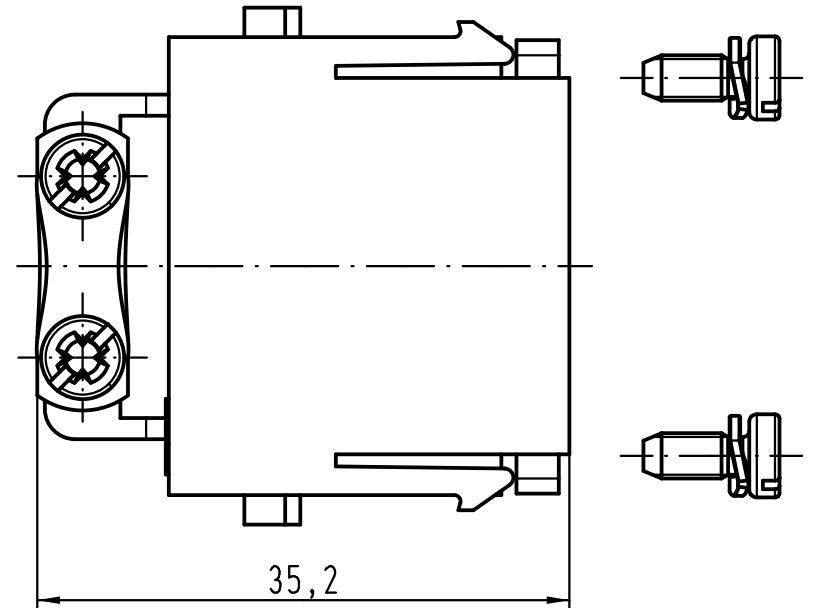

1 2 3 4 5 6

A

B

C

D

All Dimensions in mm Original Size DIN A 4		Techn. Character.			Nicht tolerierte Maß/Free size tolerances	
			Dat.	Name	Maßstab/Scale <b>2:1</b>	<b>Han Mod-Aufnahmemodul</b> <i>Han Mod-holding-module</i> <i>D-Sub-Buchseneinsatz/D-Sub-female insert</i>
		Detail.	30.11.11	Spr		
		Insp.		Be		
		Stand.				
A			HARTING Electric GmbH & Co. KG			<b>TB 09 14 000 9931</b>
Mod.	Dat.	Name	D-32339 Espelkamp			
Sub. TB 09 14 000 9931 v. 11.02.03						Blatt/ page