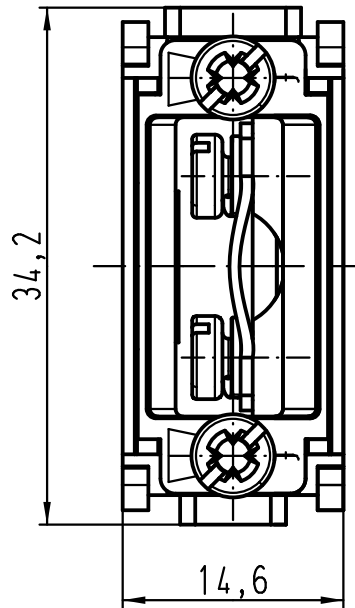

1 2 3 4 5 6

A

B

C

D

All Dimensions in mm Original Size DIN A 4		Techn. Character.			Nicht tolerierte Maß/Free size tolerances	
			Dat.	Name	Maßstab/Scale <b>2:1</b>	<b>Han Mod-Aufnahmemodul</b> <i>Han Mod-holding-module</i> <i>D-Sub-Buchseneinsatz/D-Sub-female insert</i>
		Detail.	30.11.11	Spr		
		Insp.		Be		
		Stand.				
A			HARTING Electric GmbH & Co. KG			<b>TB 09 14 000 9931</b>
Mod.	Dat.	Name	D-32339 Espelkamp			
Sub. TB 09 14 000 9931 v. 11.02.03						Blatt/ page