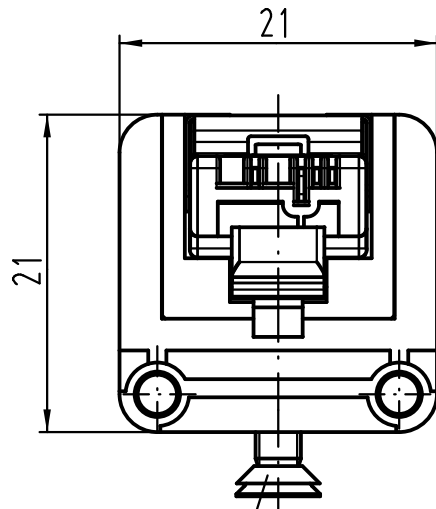

1 2 3 4 5 6

A

B

C

D

Senkschraube M3x6 lose beigelegt
countersunk screw M3x6 enclosed separately

Aufnahme lose beigelegt
holder enclosed separately

RJ Industrial data modul
lose beigelegt
RJ Industrial data modul
enclosed separately

		All Dimensions in mm Original Size DIN A 4		Techn. Character.		Nicht tolerierte Maße! Free size tolerances	
				Dat.	Name	Maßstab/ Scale 2:1	Han Brid RJ45C-M AWG 26
				Detail.	21.07.11 Spr		
				Insp.	Sch		
				Stand.			
A				HARTING Electric GmbH & Co. KG D-32339 Espelkamp			TB 09 12 003 3013
Mod.	Dat.	Name					