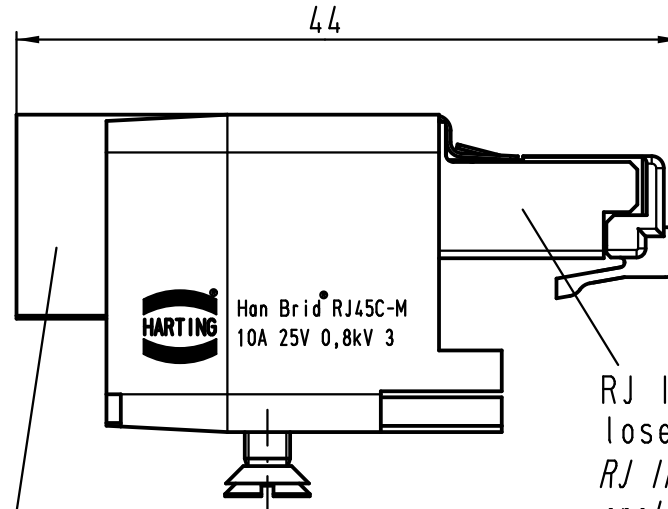

1 2 3 4 5 6

A

B

C

D

Senkschraube M3x6 lose beigelegt
countersunk screw M3x6 enclosed separately

Aufnahme lose beigelegt
holder enclosed separately

RJ Industrial data modul
lose beigelegt
RJ Industrial data modul
enclosed separately

		All Dimensions in mm Original Size DIN A 4		Techn. Character.		Nicht tolerierte Maße! Free size tolerances	
				Dat.	Name	Maßstab/ Scale 2:1	Han Brid RJ45C-M AWG 26
				Detail.	21.07.11 Spr		
				Insp.	Sch		
				Stand.			
A				HARTING Electric GmbH & Co. KG D-32339 Espelkamp			TB 09 12 003 3013
Mod.	Dat.	Name					