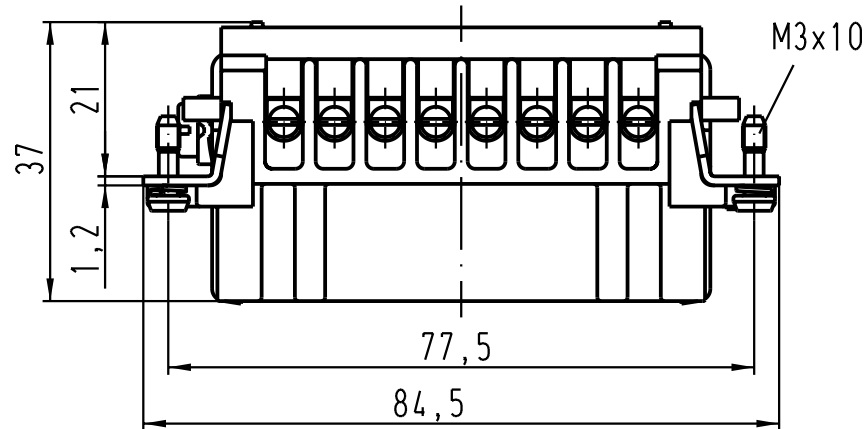

5

4

3

2

1

Ansicht Anschlußseite  
view from termination side

- Kontakte Fe (vergoldet)  
contacts Fe (gold plated)
- ⊗ Kontakte CuNi  
contacts CuNi

All Dimensions in mm Original Size DIN A 4		Techn. Character.			Nicht tolerierte Masse / Free size tolerances	
			Dat.	Name	Mastab / Scale	Han 16E-F-s Buchseneinsatz Sonderbest. / female insert special contact arrangement
		Detail.	18.10.02	Gö		
		Insp.		KR		
		Stand.			1 : 1	TB 09 33 016 2791 Sub. TB 09 33 016 2791 v. 24.03.93
410243			HARTING Electric GmbH & Co. KG D-32339 Espelkamp			
Mod.	Dat.	Name				