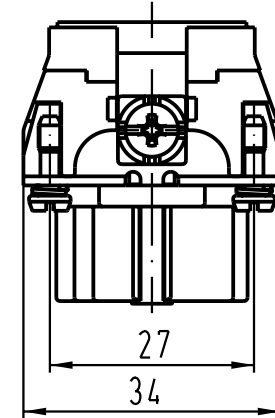

5

4

3

2

1

Ansicht Anschlußseite  
view from termination side

- Kontakte Fe (vergoldet)  
contacts Fe (gold plated)
- ⊗ Kontakte CuNi  
contacts CuNi

All Dimensions in mm Original Size DIN A 4		Techn. Character.			Nicht tolerierte Masse / Free size tolerances	
			Dat.	Name	Mastab / Scale	Han 16E-F-s Buchseneinsatz Sonderbest. / female insert special contact arrangement
		Detail.	18.10.02	Gö		
		Insp.		KR		
		Stand.			1 : 1	TB 09 33 016 2791 Sub. TB 09 33 016 2791 v. 24.03.93
410243			HARTING Electric GmbH & Co. KG D-32339 Espelkamp			
Mod.	Dat.	Name				