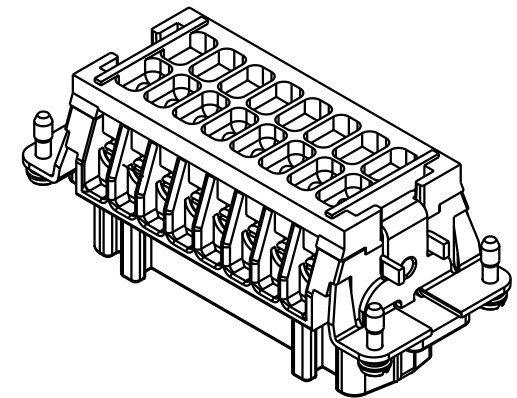

5

4

3

2

1

Ansicht Anschlußseite  
view from termination side

- Kontakte Fe (vergoldet)  
contacts Fe (gold plated)
- ⊗ Kontakte CuNi  
contacts CuNi

All Dimensions in mm Original Size DIN A 4		Techn. Character.			Nicht tolerierte Masse / Free size tolerances	
			Dat.	Name	Mastab / Scale	Han 16E-F-s Buchseneinsatz Sonderbest. / female insert special contact arrangement
		Detail.	18.10.02	Gö		
		Insp.		KR		
		Stand.			1 : 1	TB 09 33 016 2791 Sub. TB 09 33 016 2791 v. 24.03.93
410243			HARTING Electric GmbH & Co. KG D-32339 Espelkamp			
Mod.	Dat.	Name				