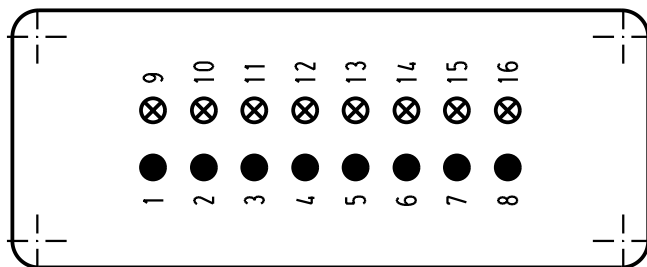

5

4

3

2

1

Ansicht Anschlußseite  
view from termination side

- Kontakte Fe (vergoldet)  
contacts Fe (gold plated)
- ⊗ Kontakte CuNi  
contacts CuNi

All Dimensions in mm Original Size DIN A 4		Techn. Character.			Nicht tolerierte Masse / Free size tolerances	
			Dat.	Name	Mastab / Scale	Han 16E-F-s Buchseneinsatz Sonderbest. / female insert special contact arrangement
		Detail.	18.10.02	Gö		
		Insp.		KR		
		Stand.			1 : 1	TB 09 33 016 2791 Sub. TB 09 33 016 2791 v. 24.03.93
410243			HARTING Electric GmbH & Co. KG D-32339 Espelkamp			
Mod.	Dat.	Name				