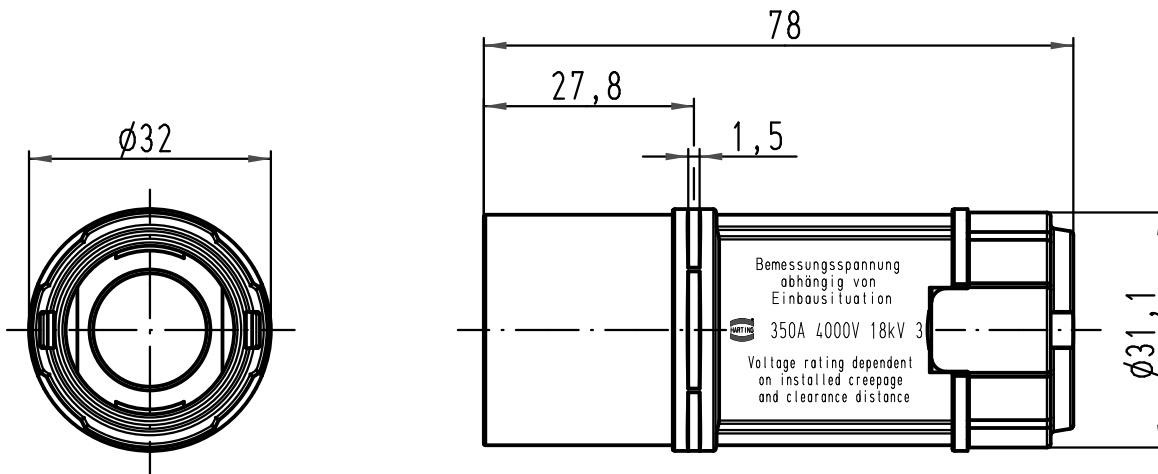

1 2 3 4 5 6

A

B

C

D

All Dimensions in mm Original Size DIN A 4			Techn. Character.			Nicht tolerierte Maße/Free size tolerances	
			Dat.	Name	Maßstab/Scale	Han 1HC-M-TC350	
			Detail.	17.02.09 Ho			
			Insp.	Ole			
			Stand.				
B	28.09.09	Spr	HARTING Electric GmbH & Co. KG			TB 09 11 001 3001	Blatt/ page
A			D-32339 Espelkamp				
Mod.	Dat.	Name				Sub. TB 09 11 001 3001 v. 27.08.08	