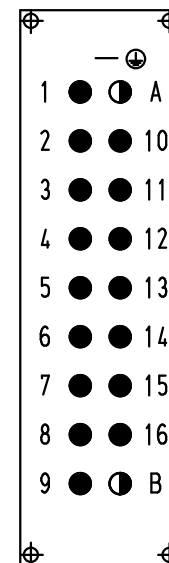

Kontaktanordnung (Ansicht Anschlussseite)  
contact arrangement (view from terminal side)

- Arbeitskontakte  
working contacts
- Schaltkontakte  
relay contacts

ALL Dimensions in mm Original Size DIN A 4		Techn. Character.			Nicht tolerierte Maß/Free size tolerances	
			Dat.	Name	Maßstab/Scale <b>1:1</b>	Han 16HvE-F-s Buchseneinsatz/ female insert
			Detail.	05.01.05 DY		
			Insp.	SR		
			Stand.			
414187	25.09.08	Rull	HARTING Electric GmbH & Co. KG			TB 09 34 016 2701 Sub. TB 09 34 0.. 2701 v. 01.03.93
410278			D-32339 Espelkamp			
Mod.	Dat.	Name				Blatt/ page