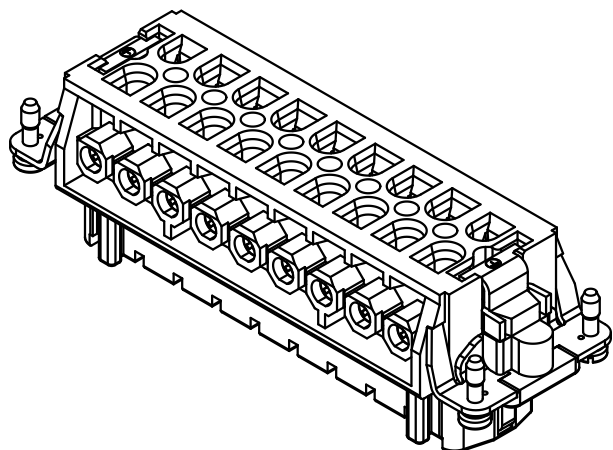

Kontaktanordnung (Ansicht Anschlussseite)  
contact arrangement (view from terminal side)

- Arbeitskontakte  
working contacts
- Schaltkontakte  
relay contacts

ALL Dimensions in mm Original Size DIN A 4		Techn. Character.			Nicht tolerierte Maß/Free size tolerances	
			Dat.	Name	Maßstab/Scale <b>1:1</b>	Han 16HvE-F-s Buchseneinsatz/ female insert
			Detail.	05.01.05 DY		
			Insp.	SR		
			Stand.			
414187	25.09.08	Rull	HARTING Electric GmbH & Co. KG			TB 09 34 016 2701 Sub. TB 09 34 0.. 2701 v. 01.03.93
410278			D-32339 Espelkamp			
Mod.	Dat.	Name				Blatt/ page